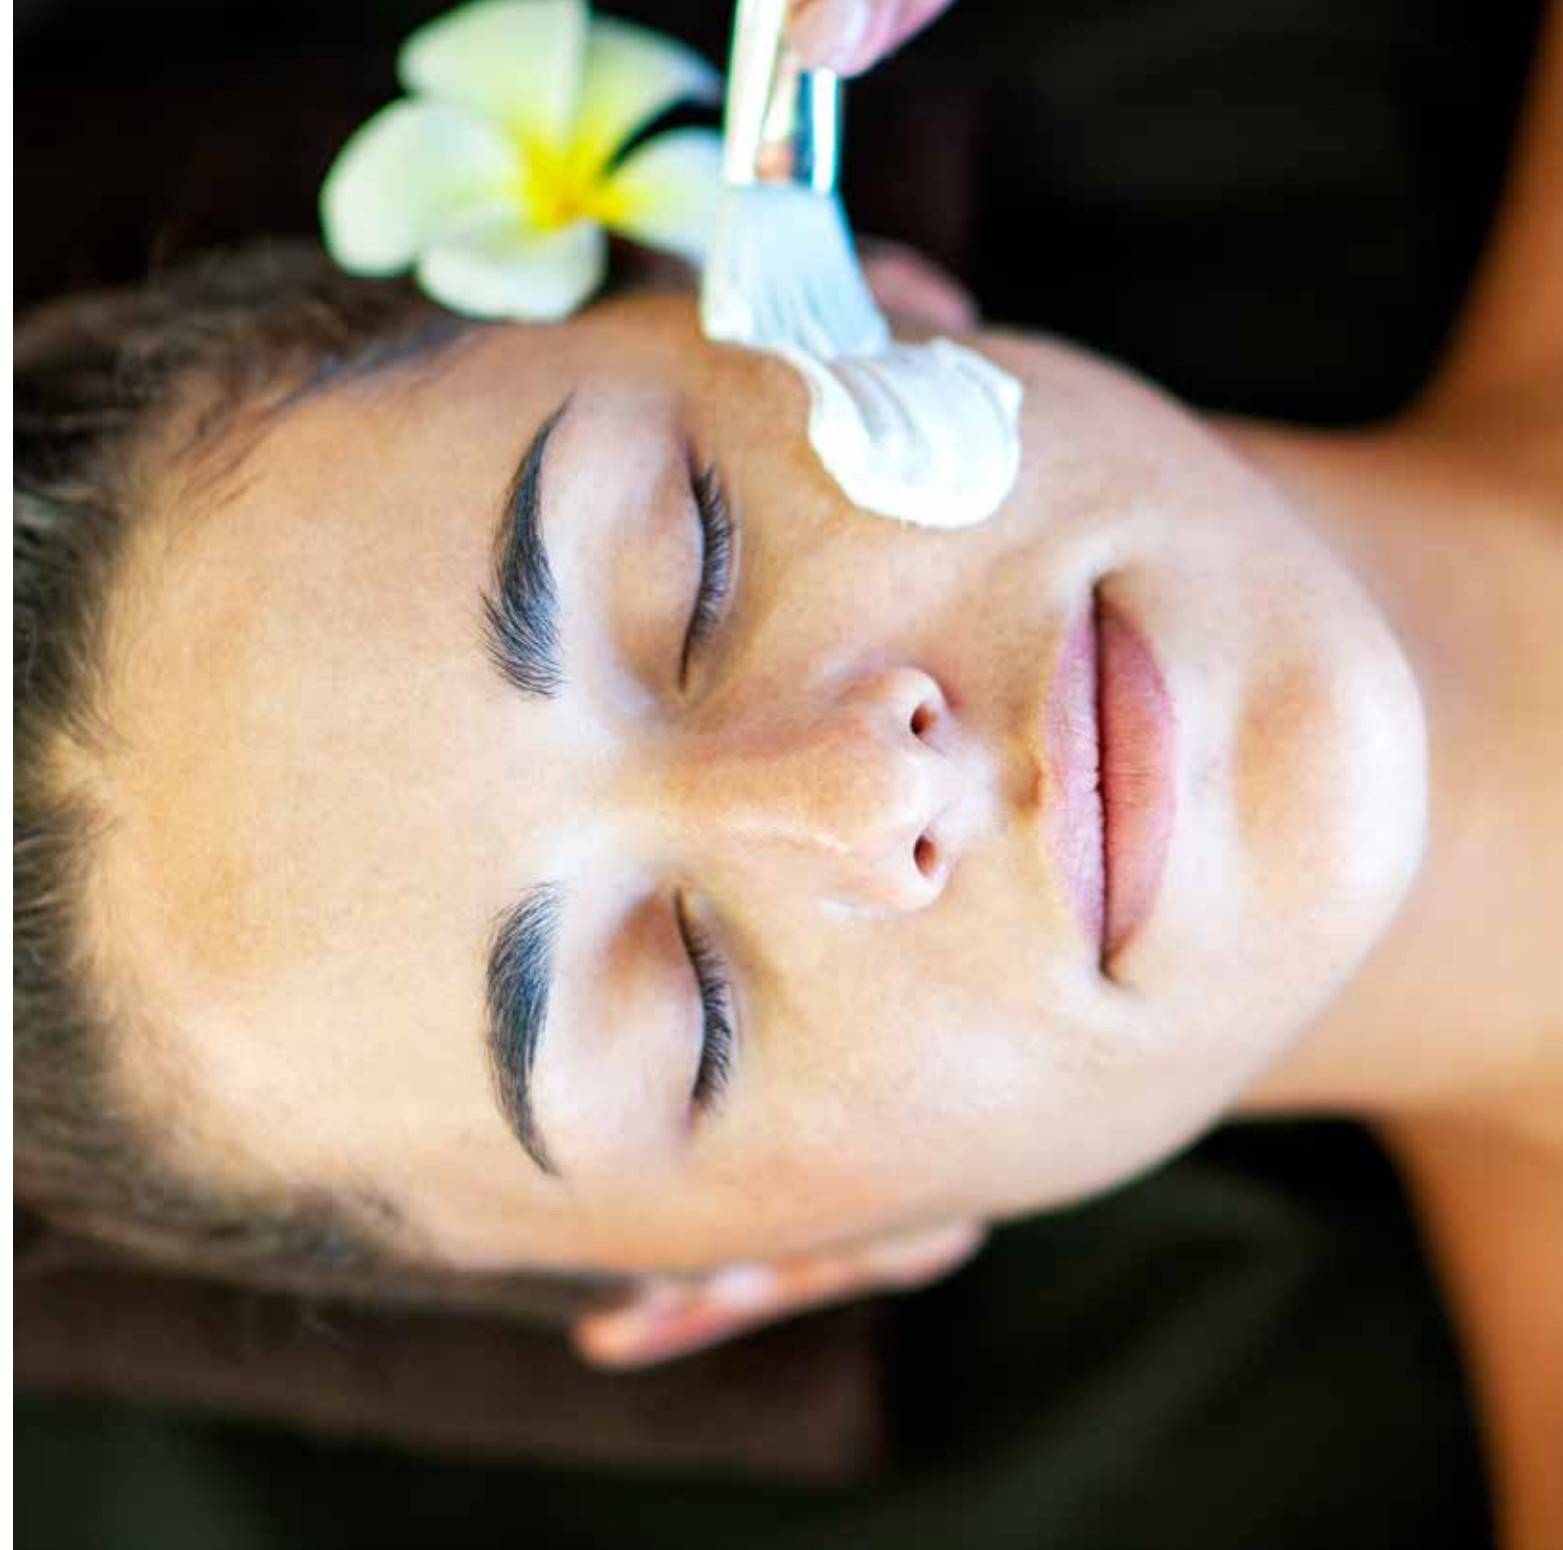

SOIN VISAGE DÉCOUVERTE DISCOVERY FACIAL CARE .....30 min : 10 300 CFP

Mise en beauté du visage révélant l'éclat naturel de votre peau.

This facial beauty flash will brighten and reveal the natural radiance of your skin.

SOIN VISAGE ALGOINTENSE ALGOINTENSE FACIAL CARE ..... 50 min : 16 600 CFP

Soin visage spécifique concentré hydratant, purifiant, oxygénant, apaisant ou jeunesse selon vos besoins.

Specific concentrated facial treatment, moisturizing, purifying or age defying according to your own needs.

SOIN VISAGE ALGOPERFORMANCE ALGOPERFORMANCE FACIAL CARE ..... 80 min : 20 500 CFP

Soin expert complet sur-mesure, anti-taches, anti-rides, ou lift fermeté, qui allie les bienfaits d'un soin ciblé et la détente d'un massage spécifique du visage.

A comprehensive, made-to-measure, expert facial combining relaxation and performance for optimal results.

DÉLECTATIONS ENHANCERS

Pour compléter tous soins. Optional care for complementing any treatment.

MODELAGE VISAGE PURE RELAXATION .....15 min : 4 600 CFP

PURE RELAXING FACIAL MASSAGE

SOIN CONTOUR DES YEUX OU LÈVRES .....15 min : 4 600 CFP

EYES OR LIPS INDULGENCE

MASSAGE TÊTE, NUQUE, ÉPAULES .....30 min : 9 400 CFP

HEAD, NECK, SHOULDERS MASSAGE

SOIN HYDRATANT DES MAINS OU DES PIEDS .....30 min : 9 400 CFP

HAND OR FEET MOISTURIZING CARE

Les tarifs affichés ci-dessus sont sujets à des frais de service de 4%.

Above rates are subject to a service fee of 4%.