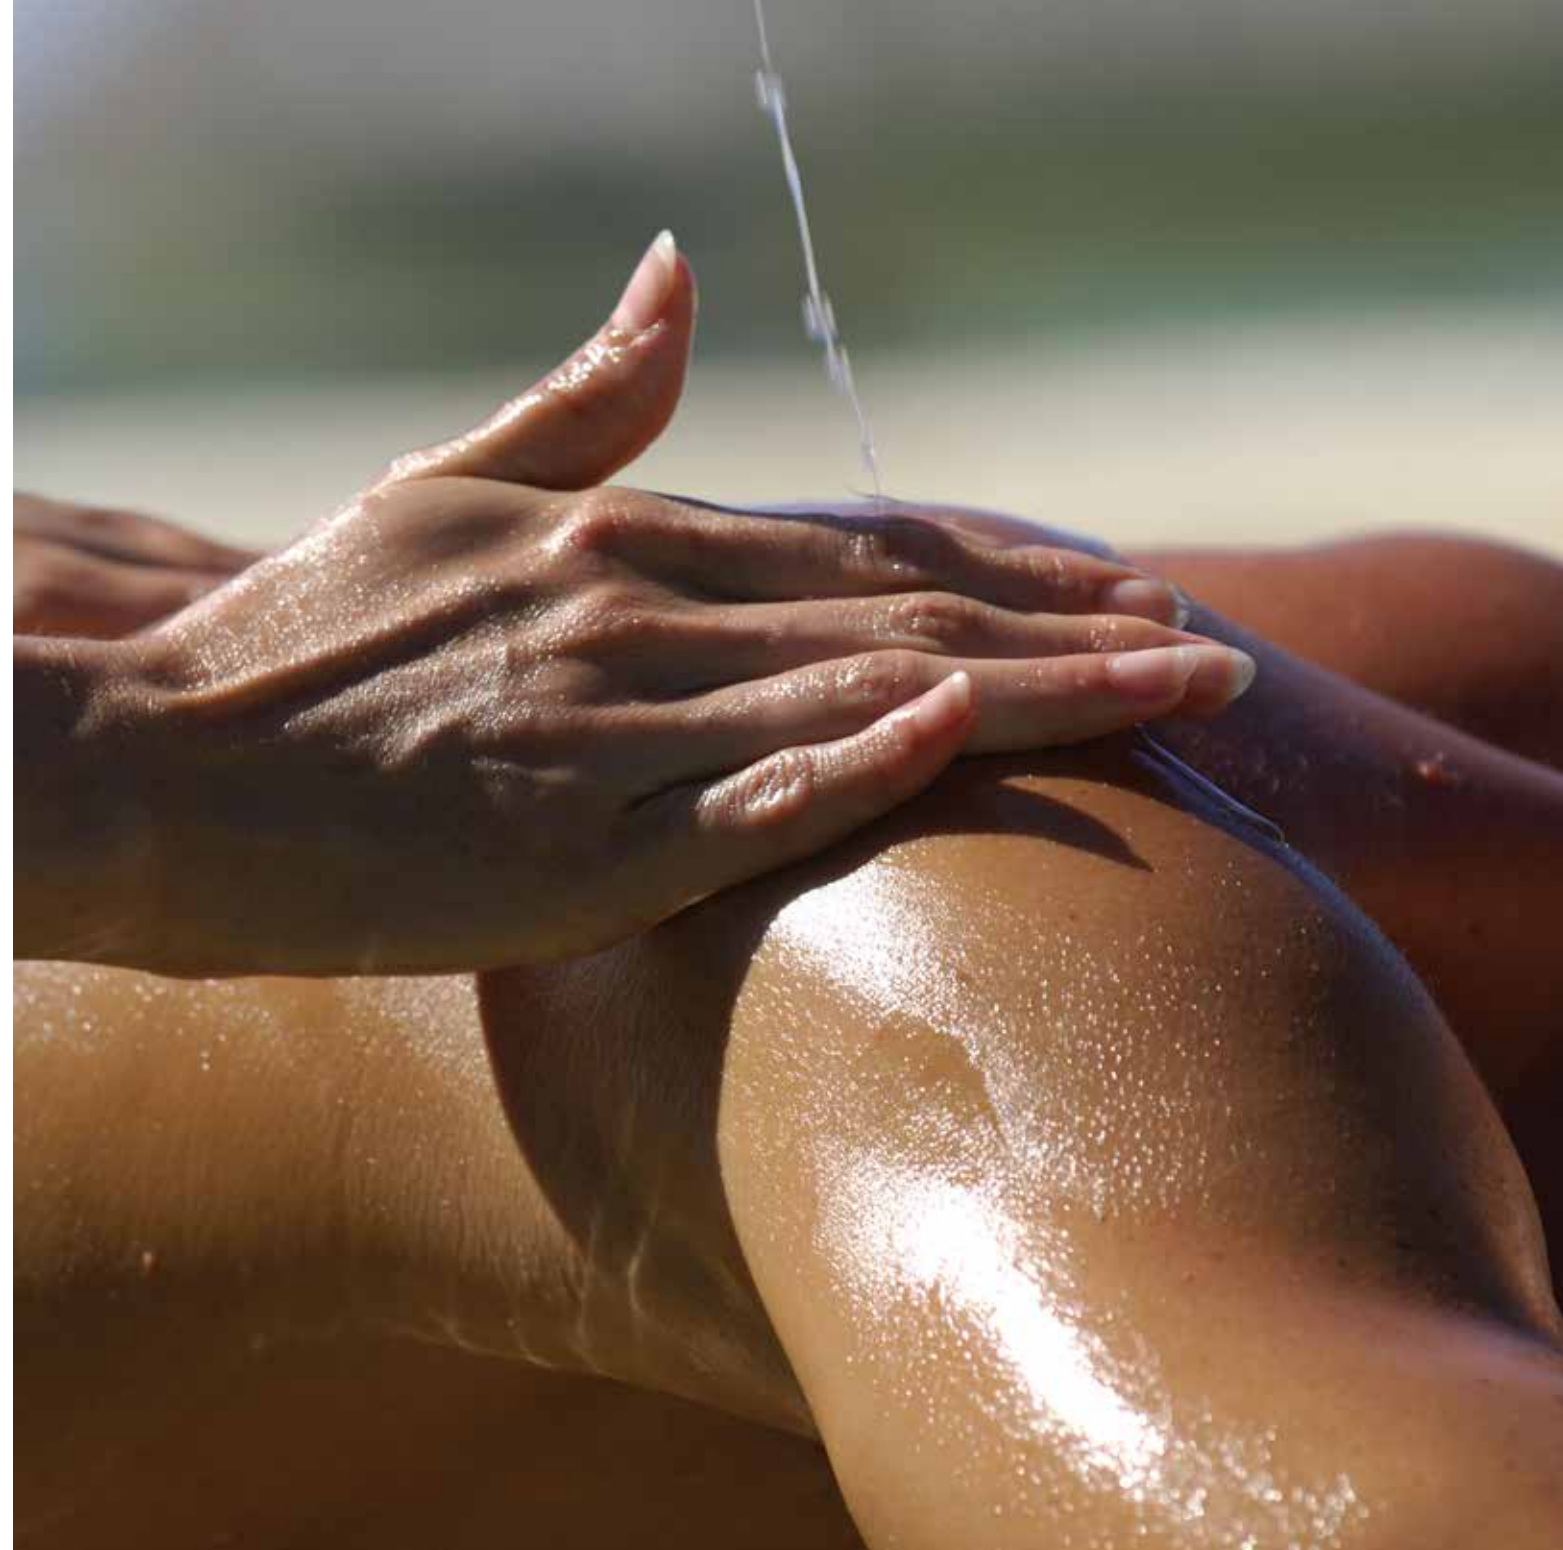

Inspired by India's rituals, this care alleviates tensions thanks to the special attention given to the neck, shoulders and back. In addition, a scalp massage with warm oil will rebalance the body energy flow and bring inner peace and tranquility.

MASSAGE AUX PIERRES VOLCANIQUES VOLCANIC STONE MASSAGE ..... 80 min : 22 300 CFP

Le soin combine massage manuel et pierres chaudes placées sur les points énergétiques. La sensation de chaleur apaise le corps, les pierres prolongent le geste de la main pour détendre en profondeur.

Combining manual massage techniques and warm stones placed on energy points, the warmth of this treat will soothe the body. The stones prolong the effect of the hand movements for a deeper relaxation.

MASSAGE À LA BOUGIE CANDLE MASSAGE ..... 50 min : 16 600 CFP

Un équilibre parfait entre chaleur et douceur pour un massage relaxant.

A complete balance between heat and sweetness.

DÉLASSEMENT TÊTE OU PIEDS SCALP OR FEET RELAXING MASSAGE

Méthode douce et naturelle alliant techniques de massages et d'acupression pour un rééquilibrage énergétique.

Gentle massage techniques combined with acupressure to rebalance energies.

DÉLASSEMENT TÊTE SCALP RELAXING MASSAGE ..... 25 min : 9 400 CFP

DÉLASSEMENT PIEDS FEET RELAXING MASSAGE ..... 40 min : 12 600 CFP

Les tarifs affichés ci-dessus sont sujets à des frais de service de 4%.

Above rates are subject to a service fee of 4%.